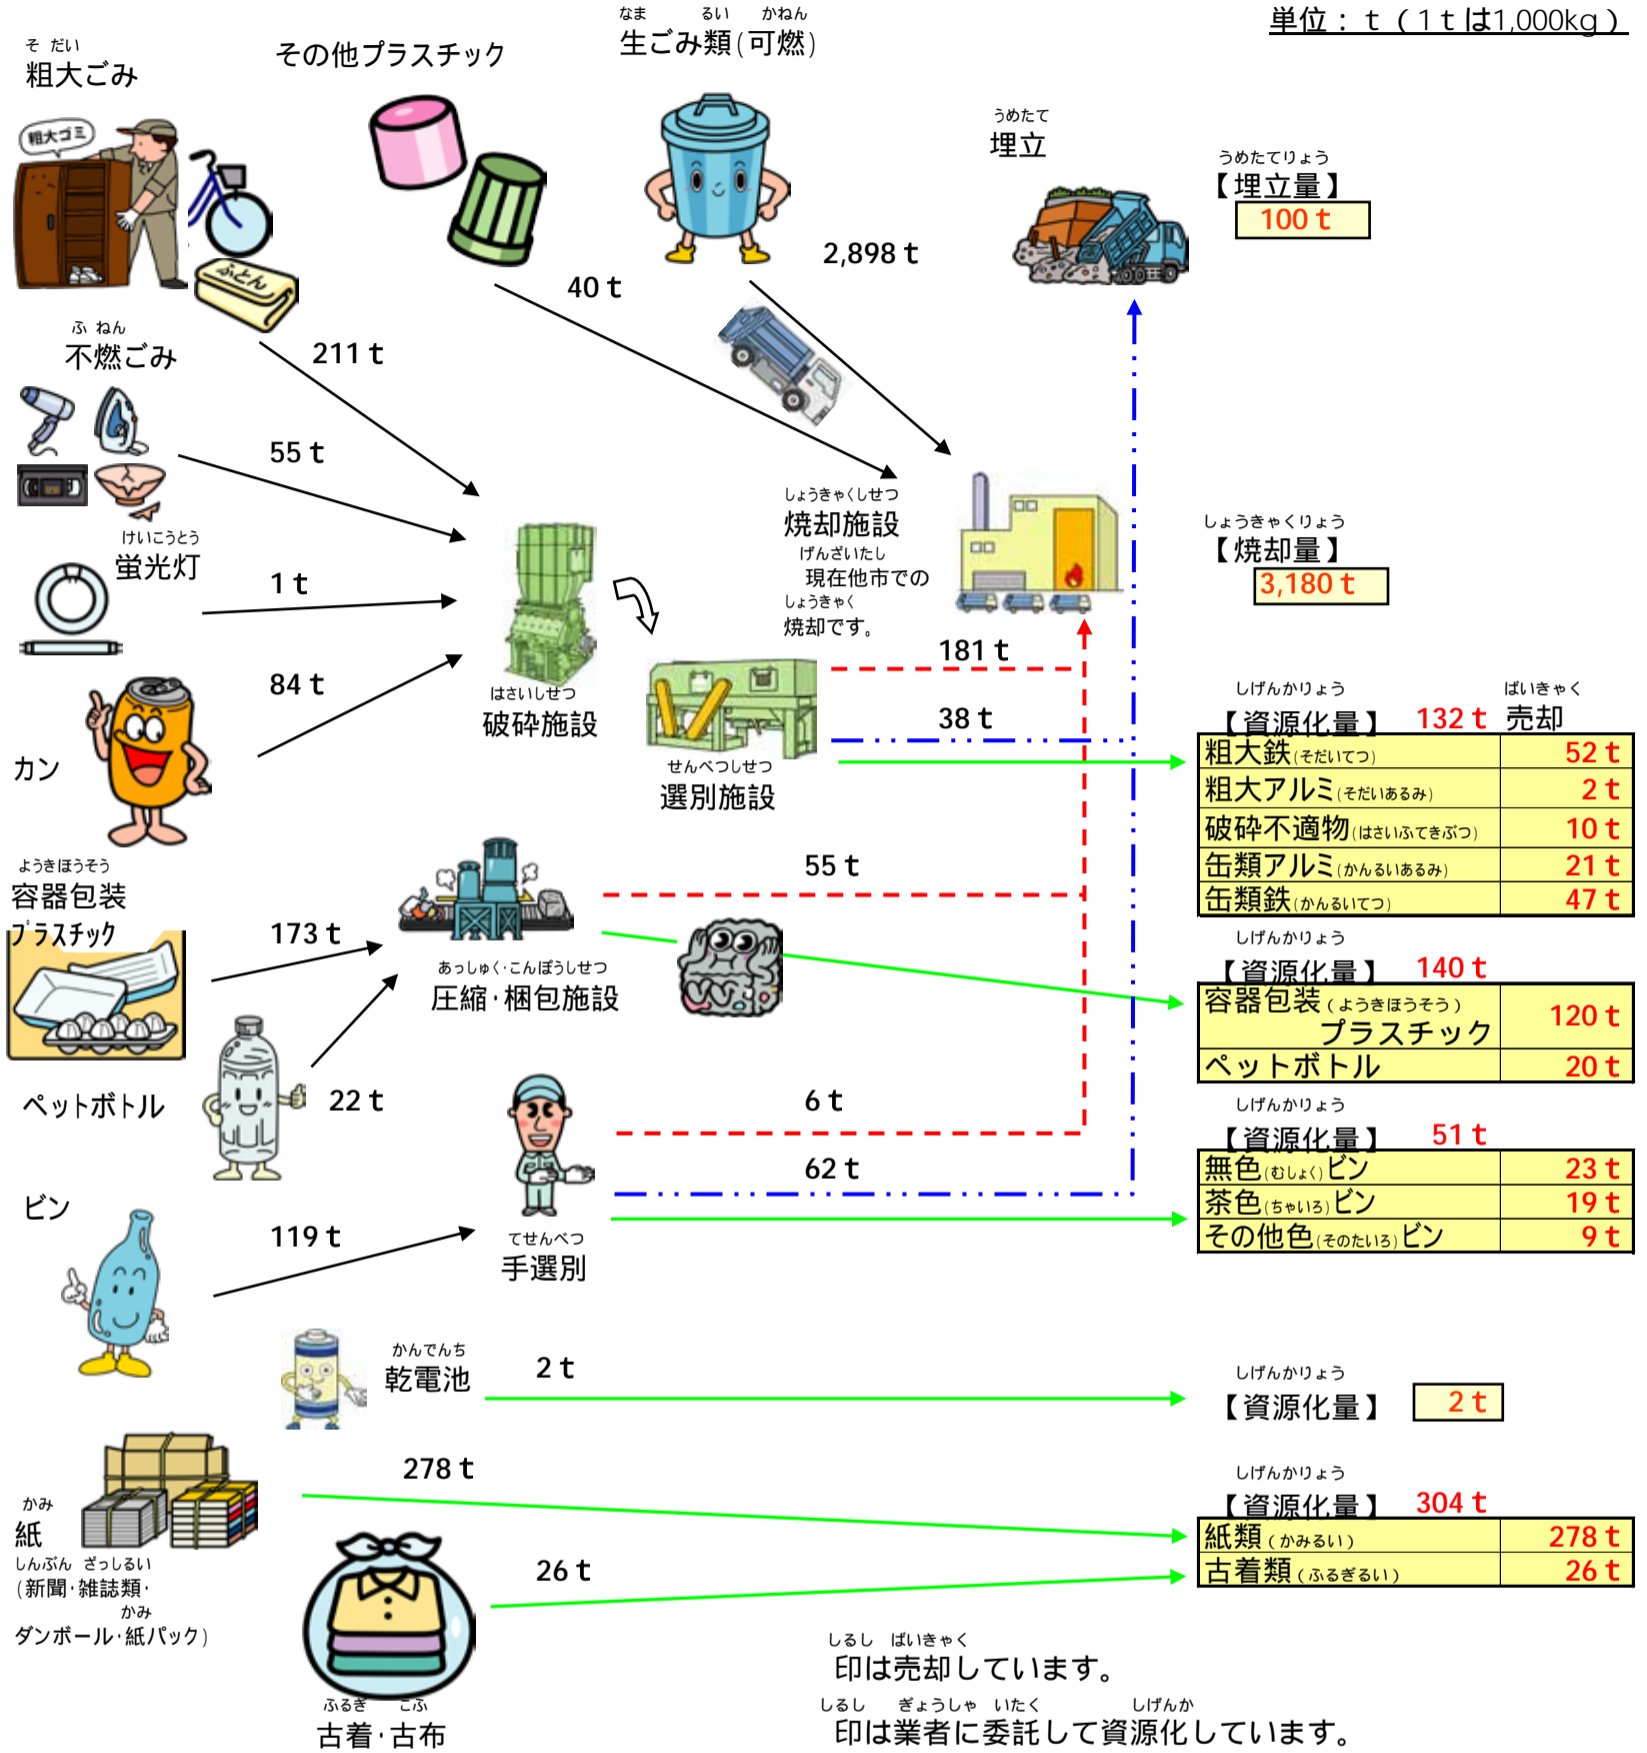

のせちよう しよりず へいせい ねんど
能勢町のごみ処理図 (平成18年度)

たんい とん
単位: t (1tは1,000kg)

ぜん しよりご うちわけ
全ごみ処理後の内訳

しげん しよりご うちわけ
資源ごみ処理後の内訳