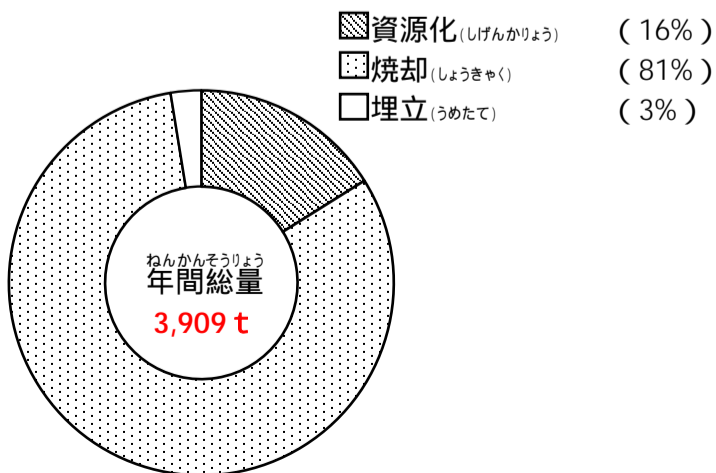

のせちよう しよりず へいせい ねんど
能勢町のごみ処理図 (平成18年度)

たんい とん
単位: t (1tは1,000kg)

ぜん しよりご うちわけ
全ごみ処理後の内訳

しげん しよりご うちわけ
資源ごみ処理後の内訳