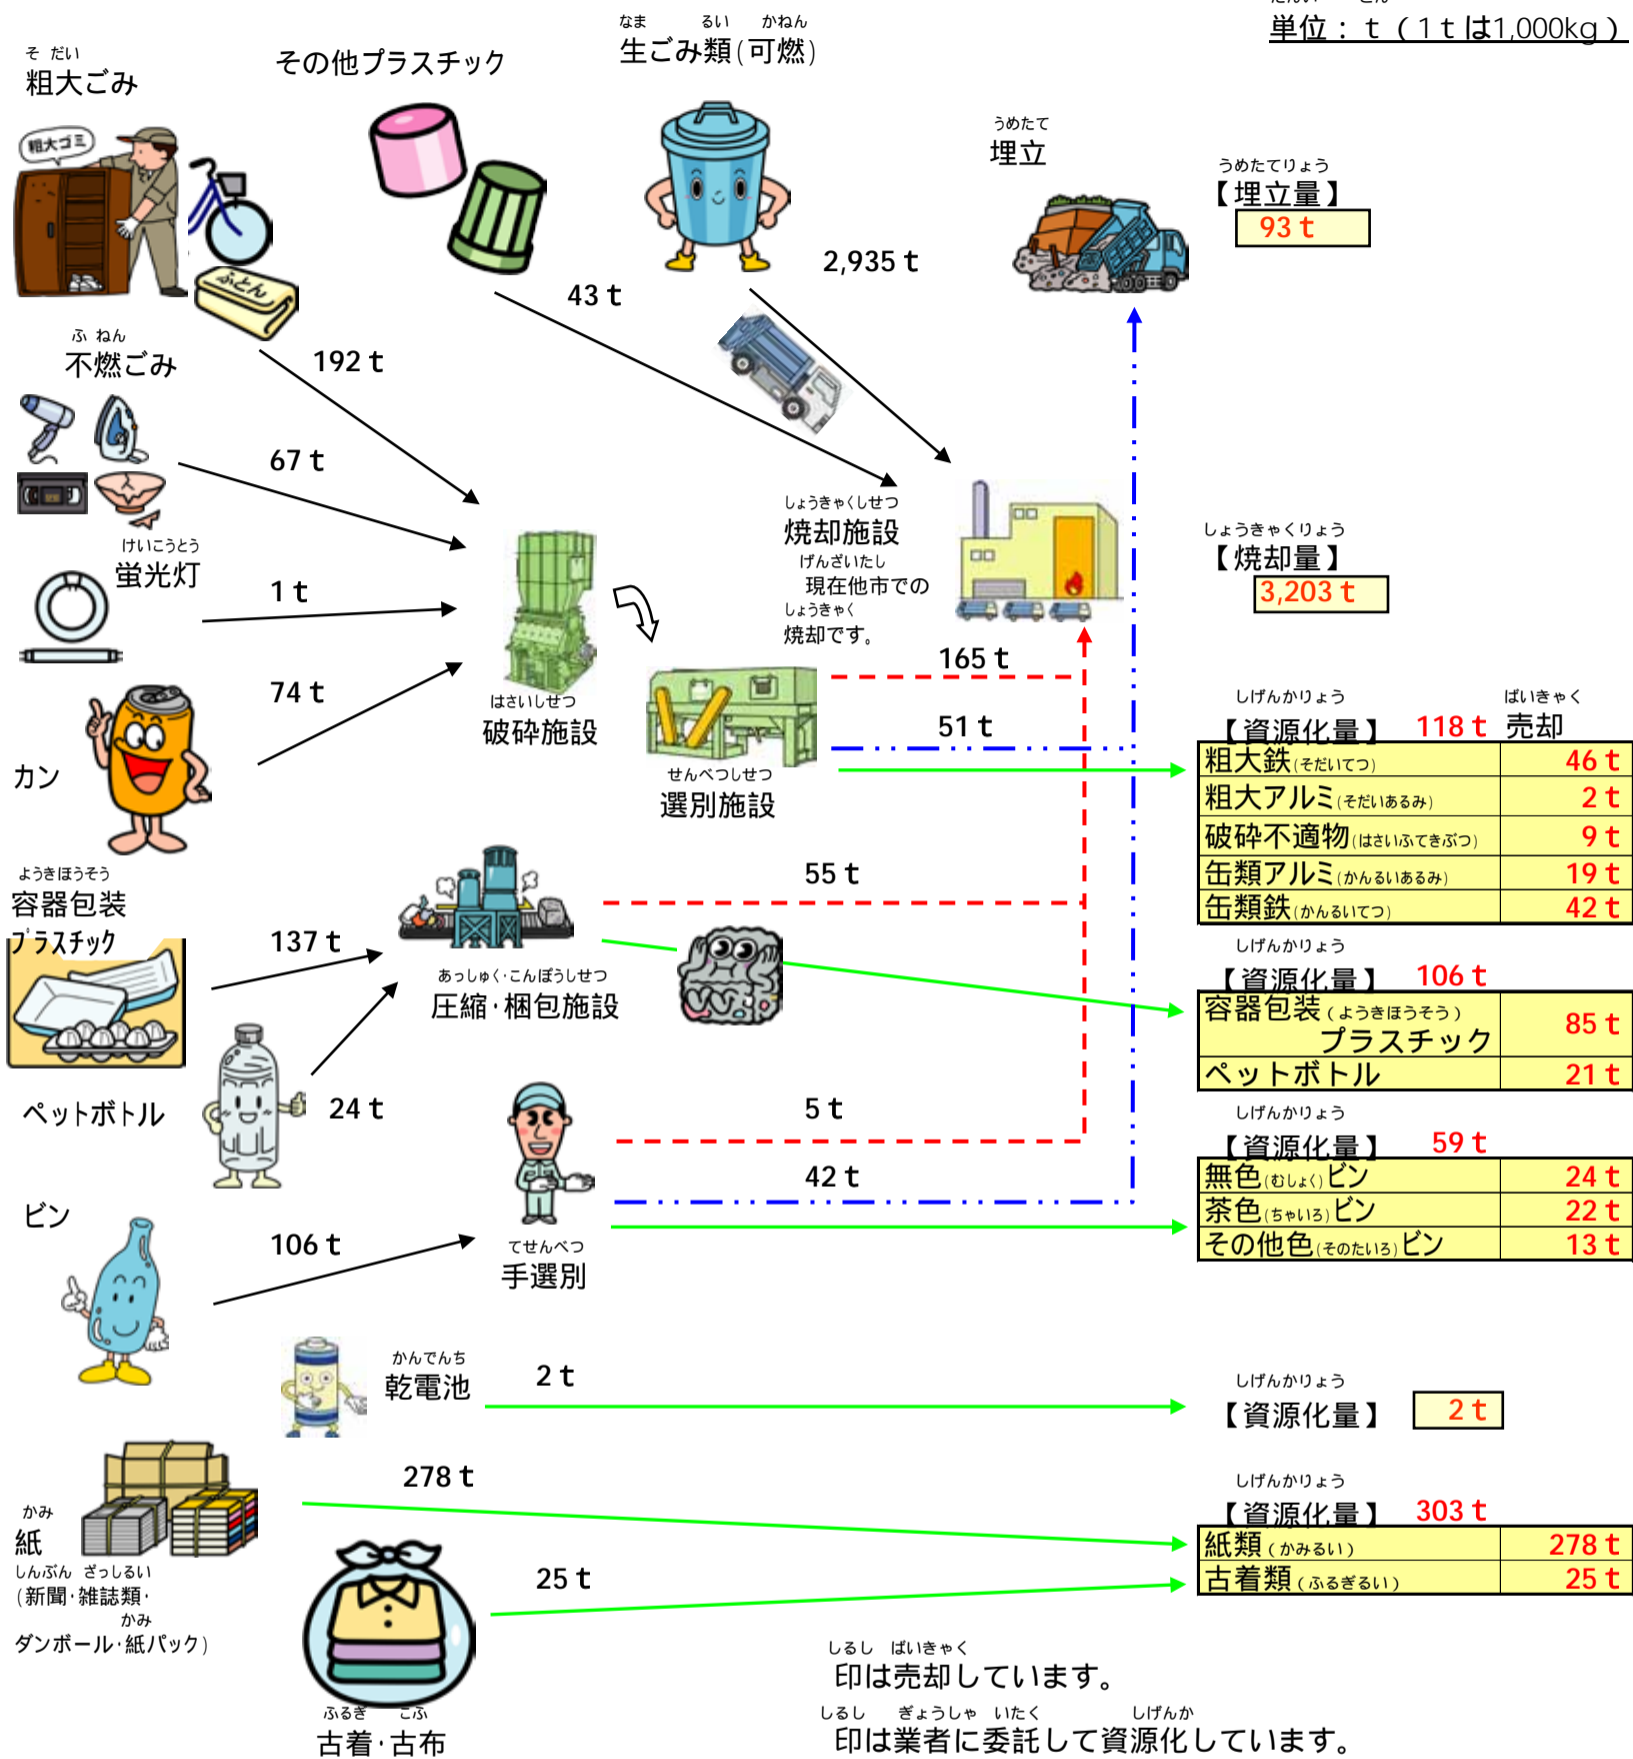

のせちょう しょりず へいせい ねんど
能勢町のごみ処理図 (平成19年度)

たんい とん
単位: t (1tは1,000kg)

ぜん しょりご うちわけ
全ごみ処理後の内訳

しげん しょりご うちわけ
資源ごみ処理後の内訳