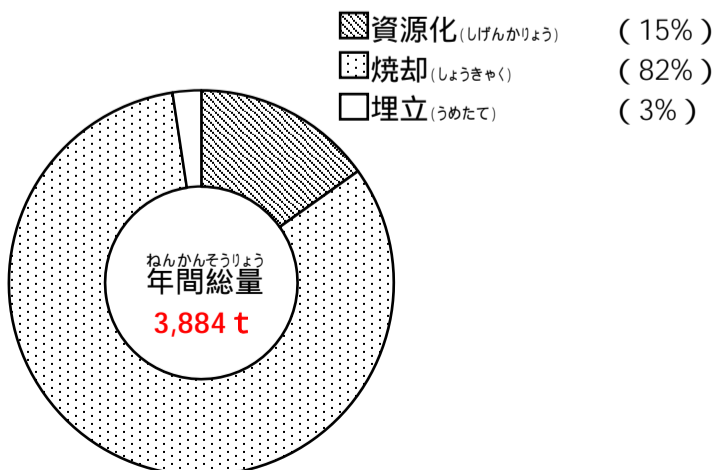

のせちょう しょりず へいせい ねんど
能勢町のごみ処理図 (平成19年度)

たんい とん
単位: t (1tは1,000kg)

ぜん しょりご うちわけ
全ごみ処理後の内訳

しげん しょりご うちわけ
資源ごみ処理後の内訳