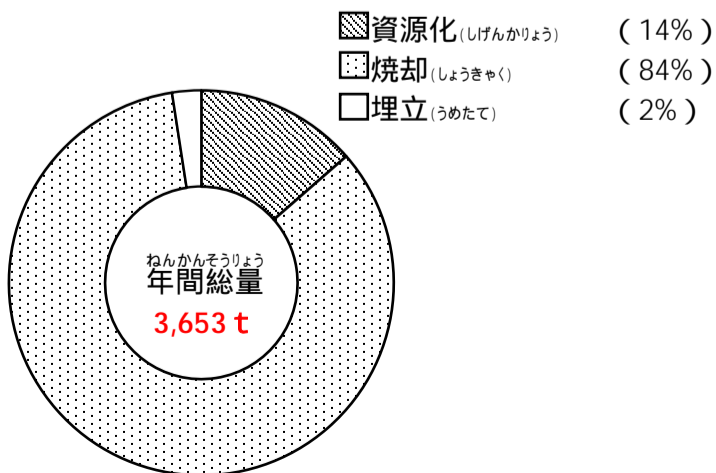

のせちょう しよりず へいせい ねんど
能勢町のごみ処理図 (平成20年度)

たんい とん
単位: t (1tは1,000kg)

ぜん しよりご うちわけ
全ごみ処理後の内訳

しげん しよりご うちわけ
資源ごみ処理後の内訳