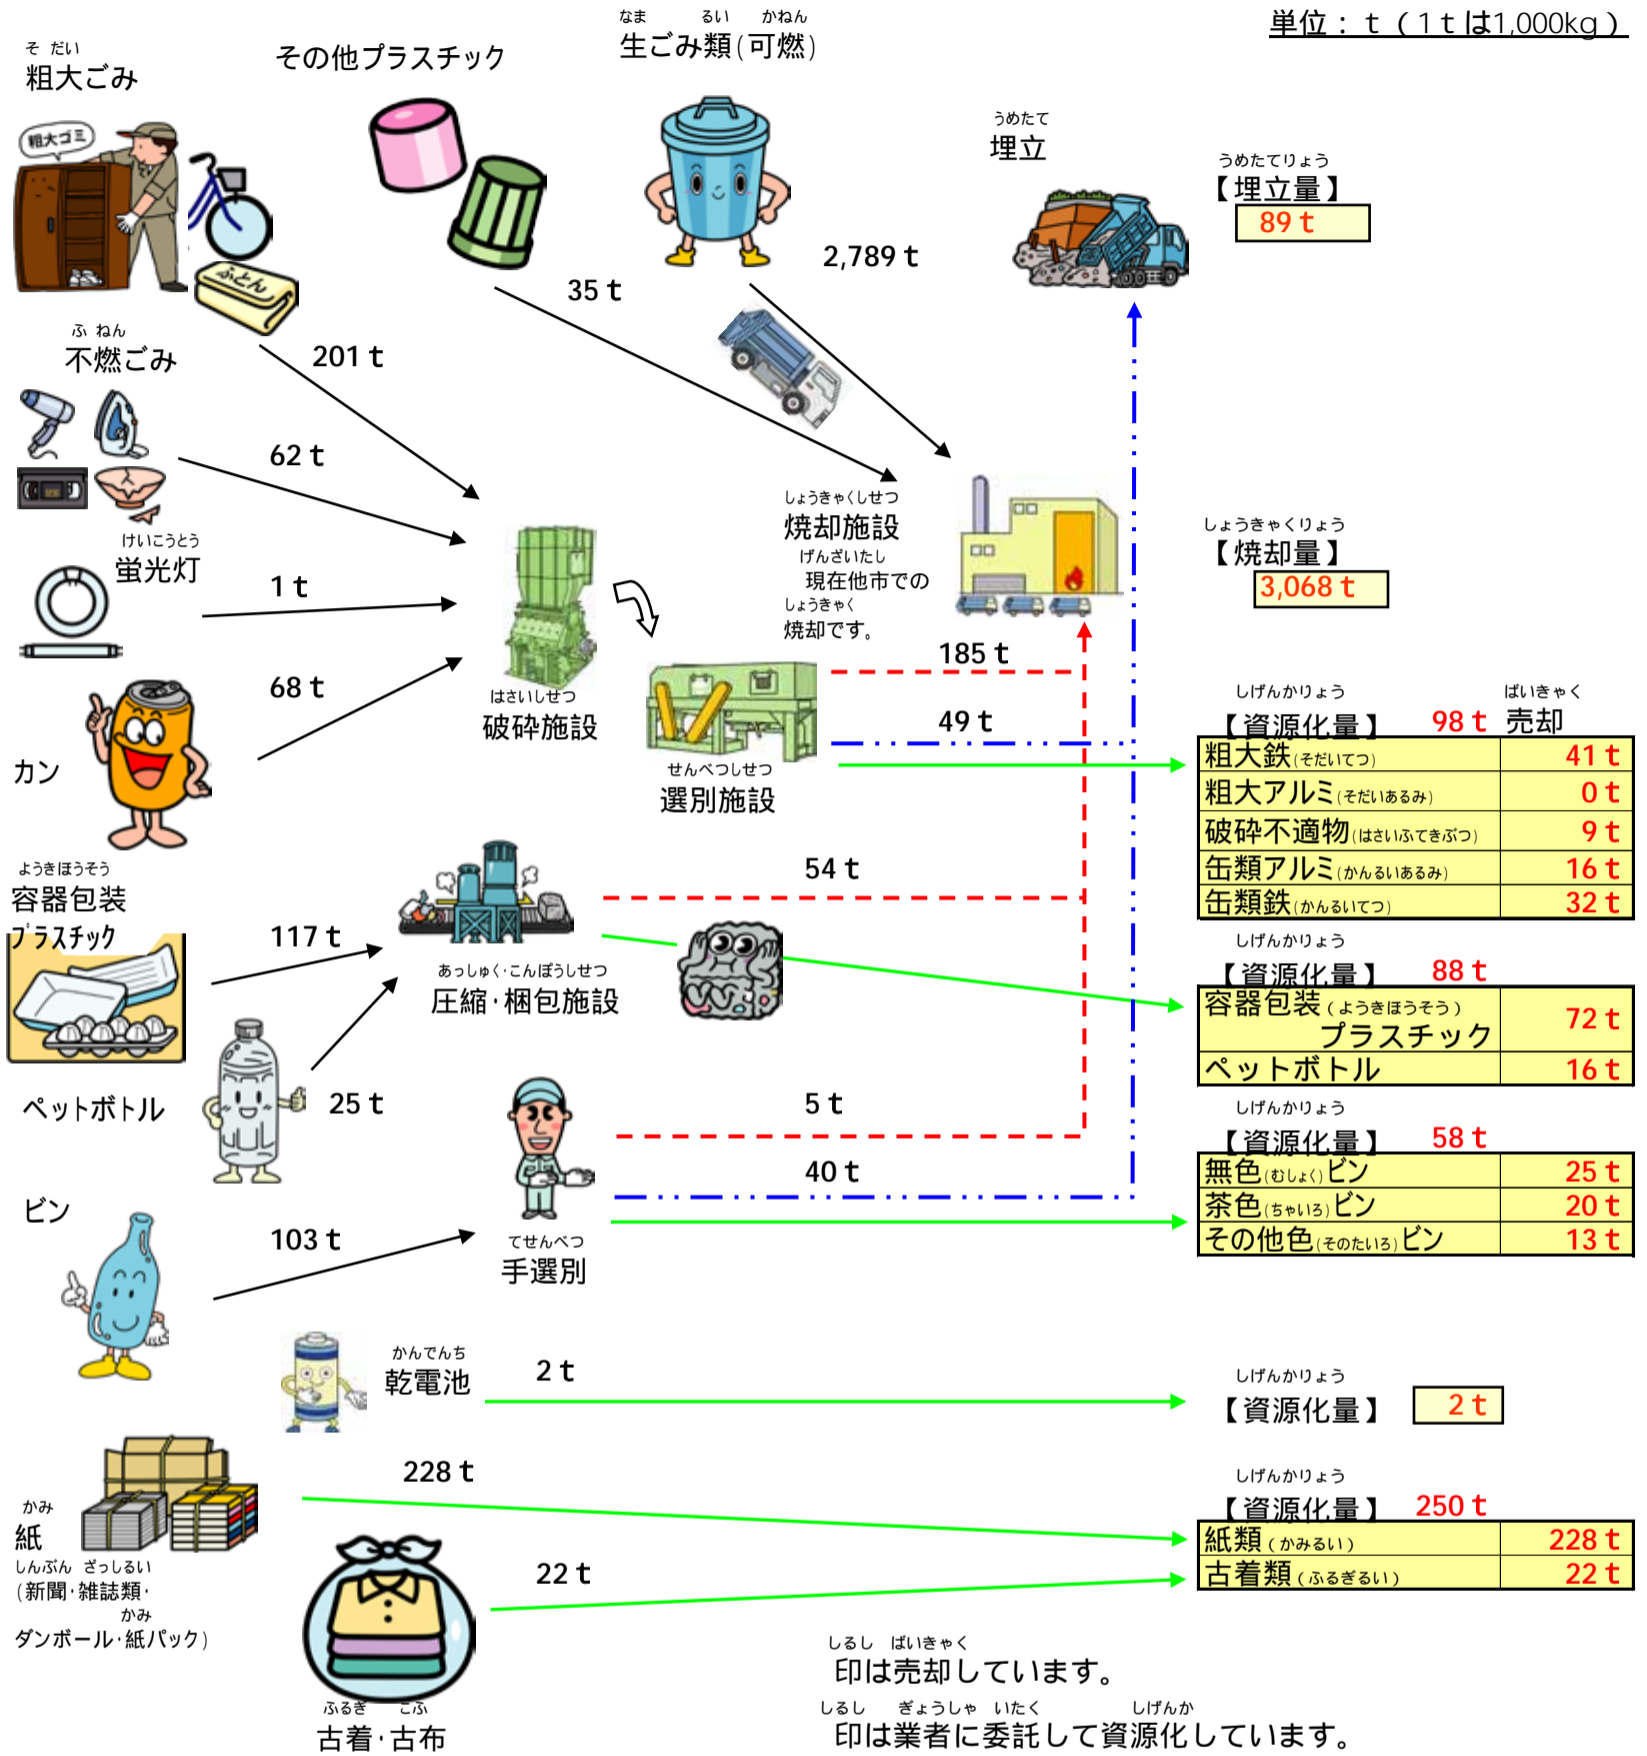

のせちょう しよりず へいせい ねんど
能勢町のごみ処理図 (平成20年度)

たんい とん
単位: t (1tは1,000kg)

ぜん しよりご うちわけ
全ごみ処理後の内訳

しげん しよりご うちわけ
資源ごみ処理後の内訳