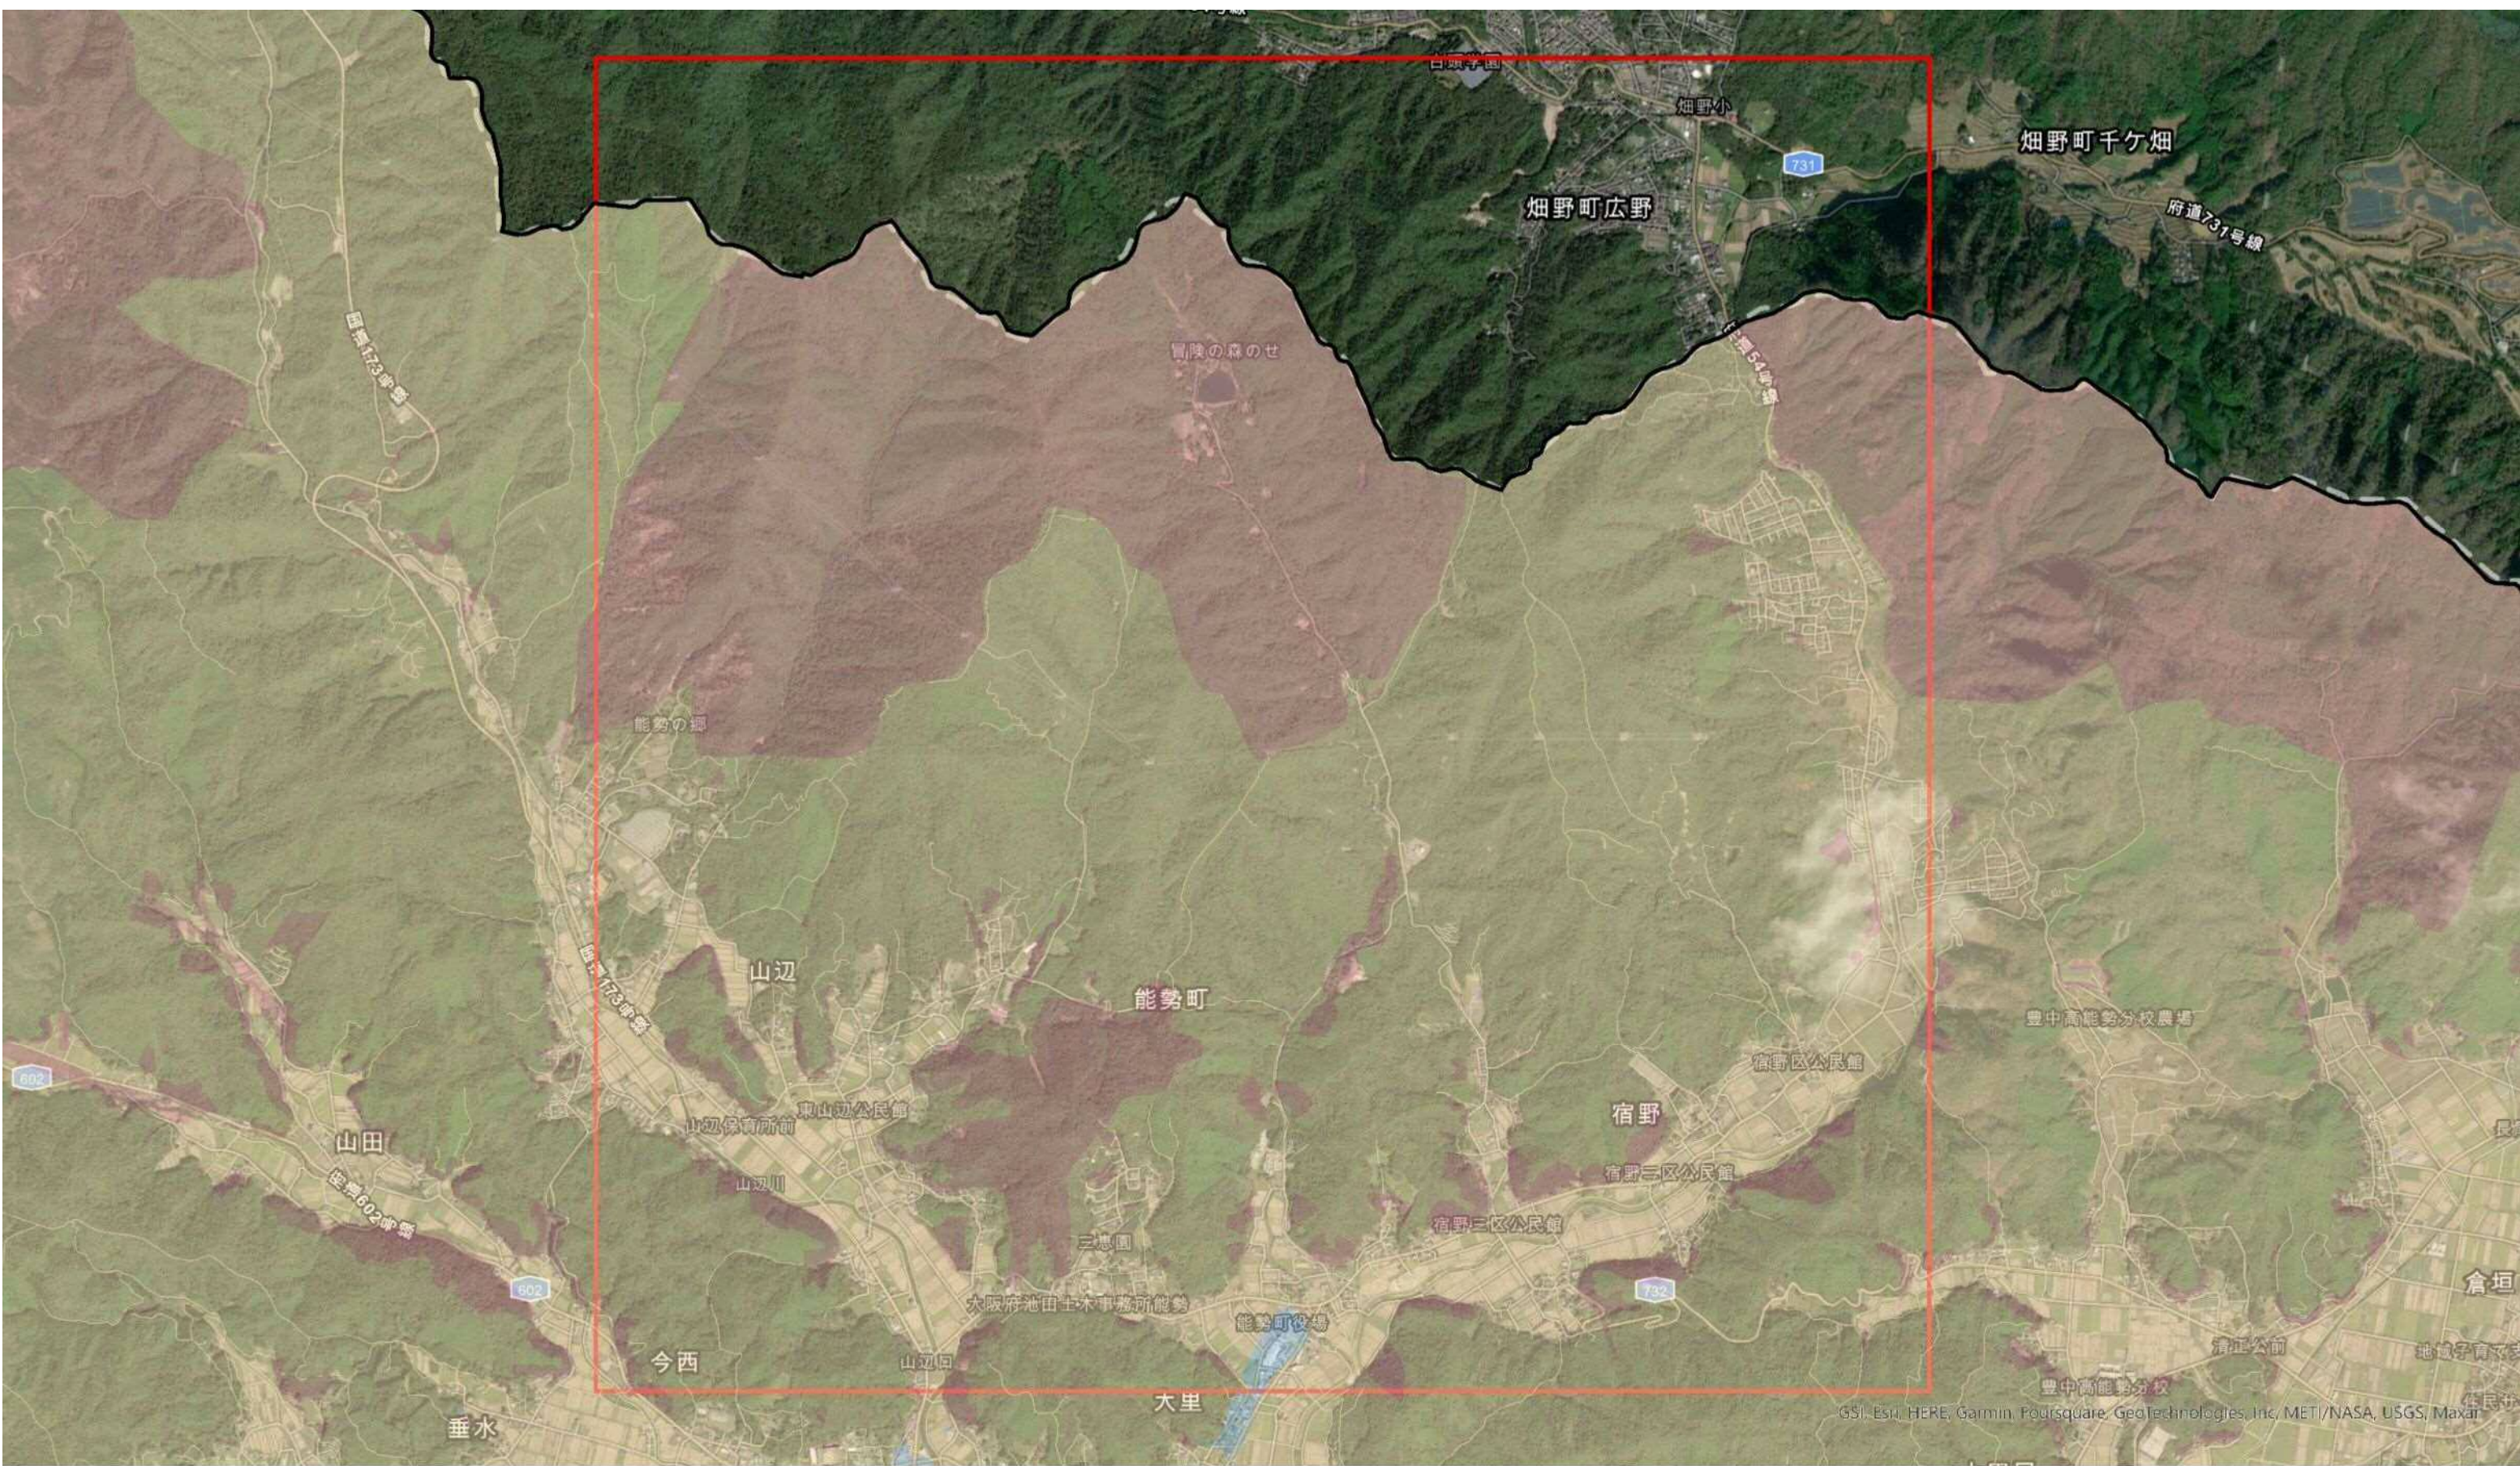

GSI, Esri, HERE, Garmin, Pousquare, GeoTechnologies, Inc, METI/NASA, JCS, Maxar

- 太陽光_禁止区域
- 太陽光_許可申請区域
- 太陽光_届出区域
- 能勢町_図郭

- 太陽光_禁止区域
- 太陽光_許可申請区域
- 太陽光_届出区域
- 能勢町_図郭

GSI, Esri, HERE, Garmin, Poirsquare, GeoTechnologies, Inc, METI/NASA, USGS, Maxar

- 太陽光_禁止区域
- 太陽光_許可申請区域
- 太陽光_届出区域
- 能勢町_図郭