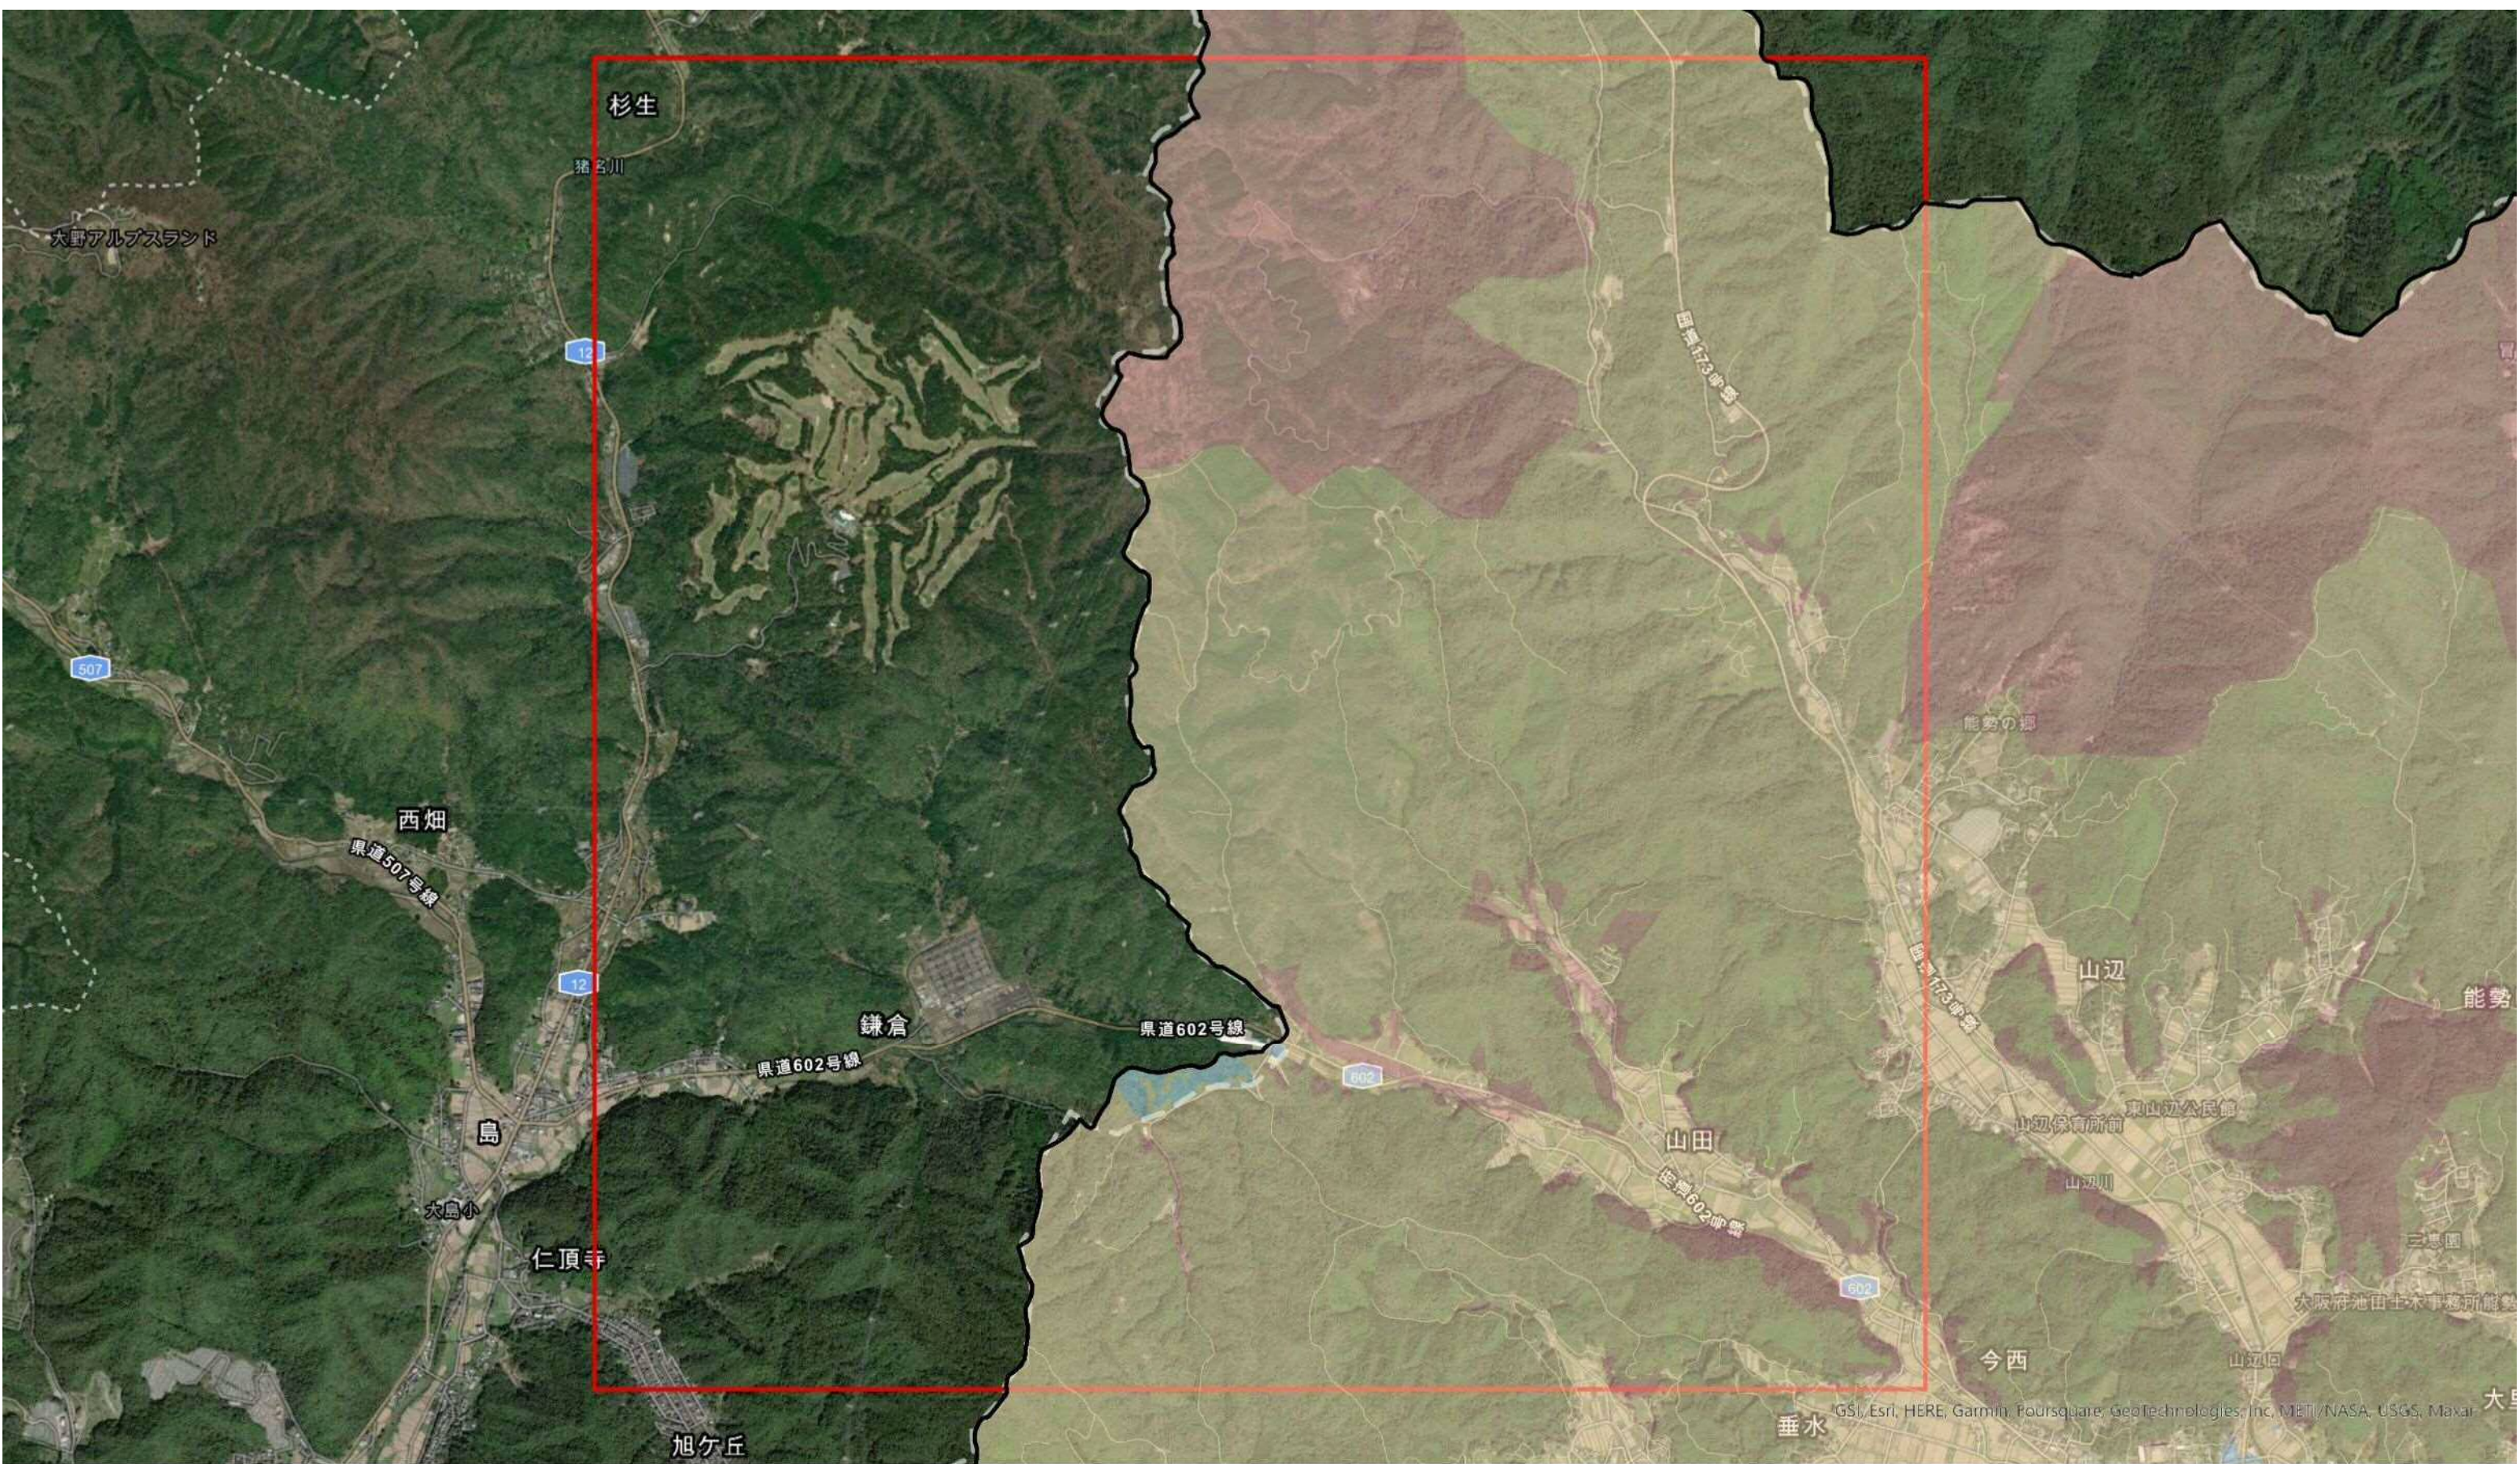

GSI, Esri, HERE, Garmin, Pousquare, GeoTechnologies, Inc, METI/NASA, JCS, Maxar

- 太陽光_禁止区域
- 太陽光_許可申請区域
- 太陽光_届出区域
- 能勢町_図郭

- 太陽光_禁止区域
- 太陽光_許可申請区域
- 太陽光_届出区域
- 能勢町_図郭

GSI, Esri, HERE, Garmin, Poirsquare, GeoTechnologies, Inc, METI/NASA, USGS, Maxar

- 太陽光_禁止区域
- 太陽光_許可申請区域
- 太陽光_届出区域
- 能勢町_図郭