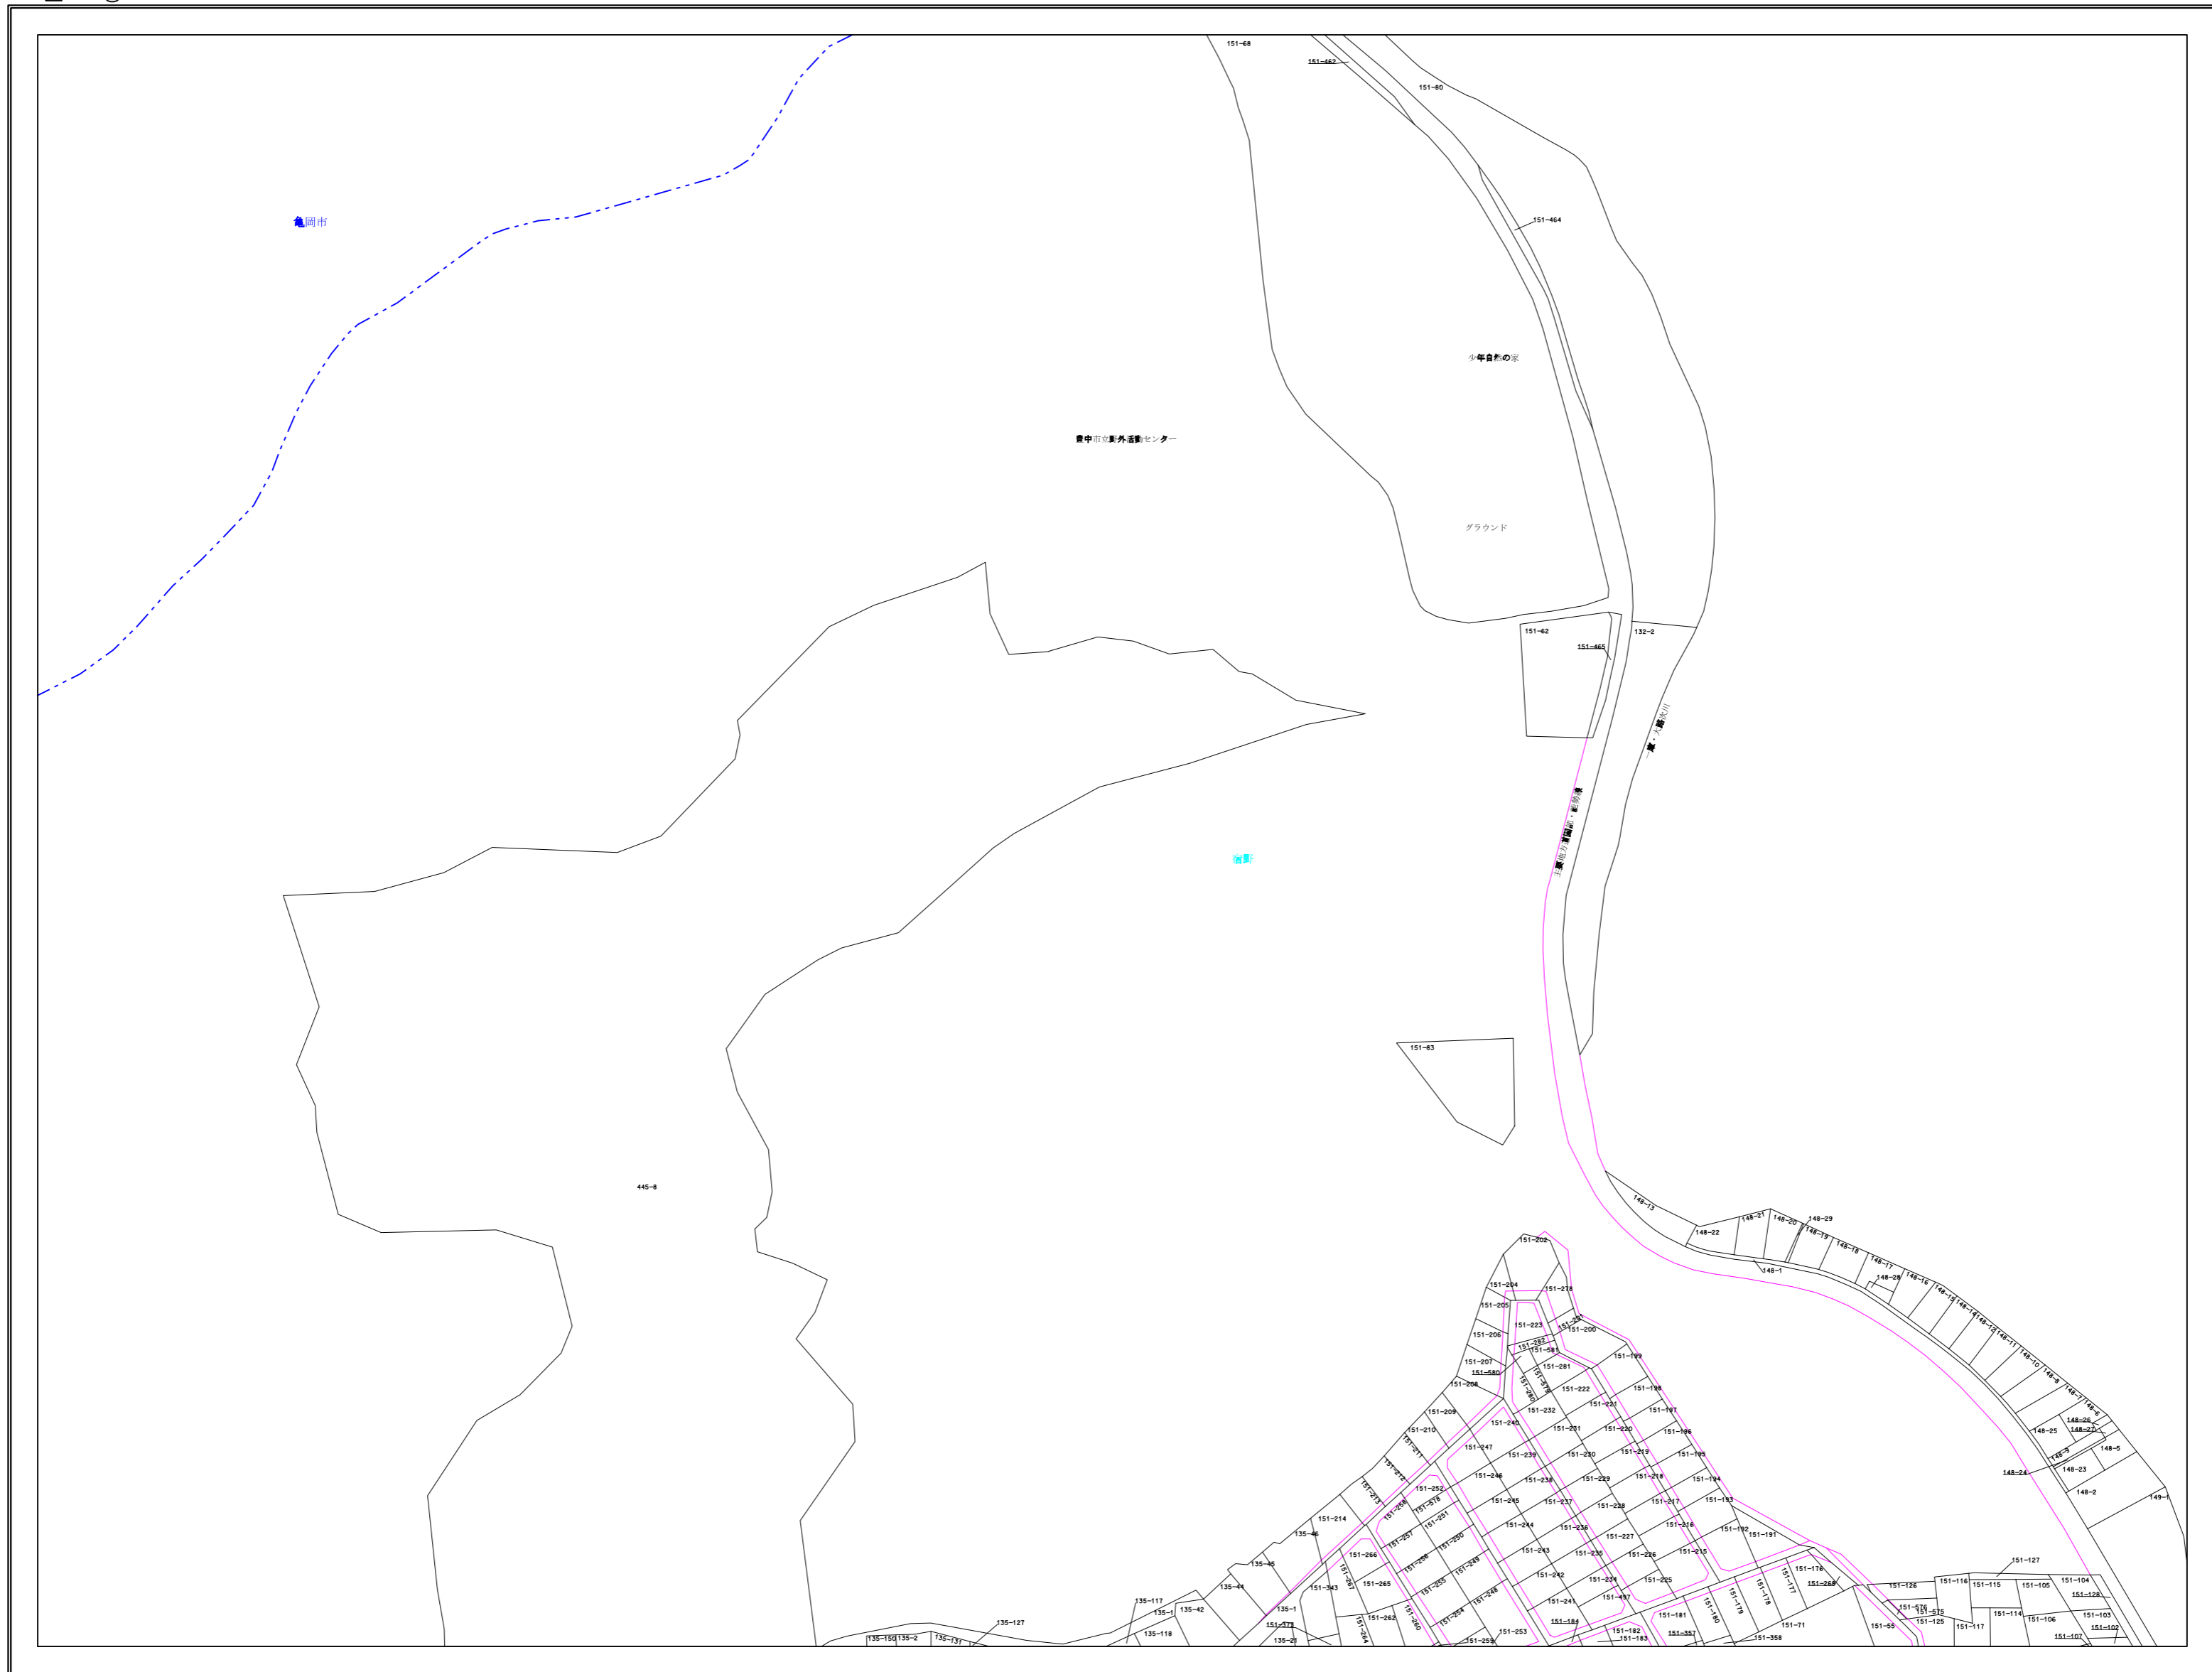

能勢町地番現況図

L-9

	L-8
	L-9
L-10	M-10

- 市町村界 ————
- 大字界 ————
- 筆界 ————
- 現況道路線 ————

令和3年1月1日作成
この地図は地番参考図(法的効力なし)であって売買等の法的行為をする場合には法務局備付の図面によって下さい

計画機関 能勢町理財課
作業機関 アシア航測株式会社

L-9