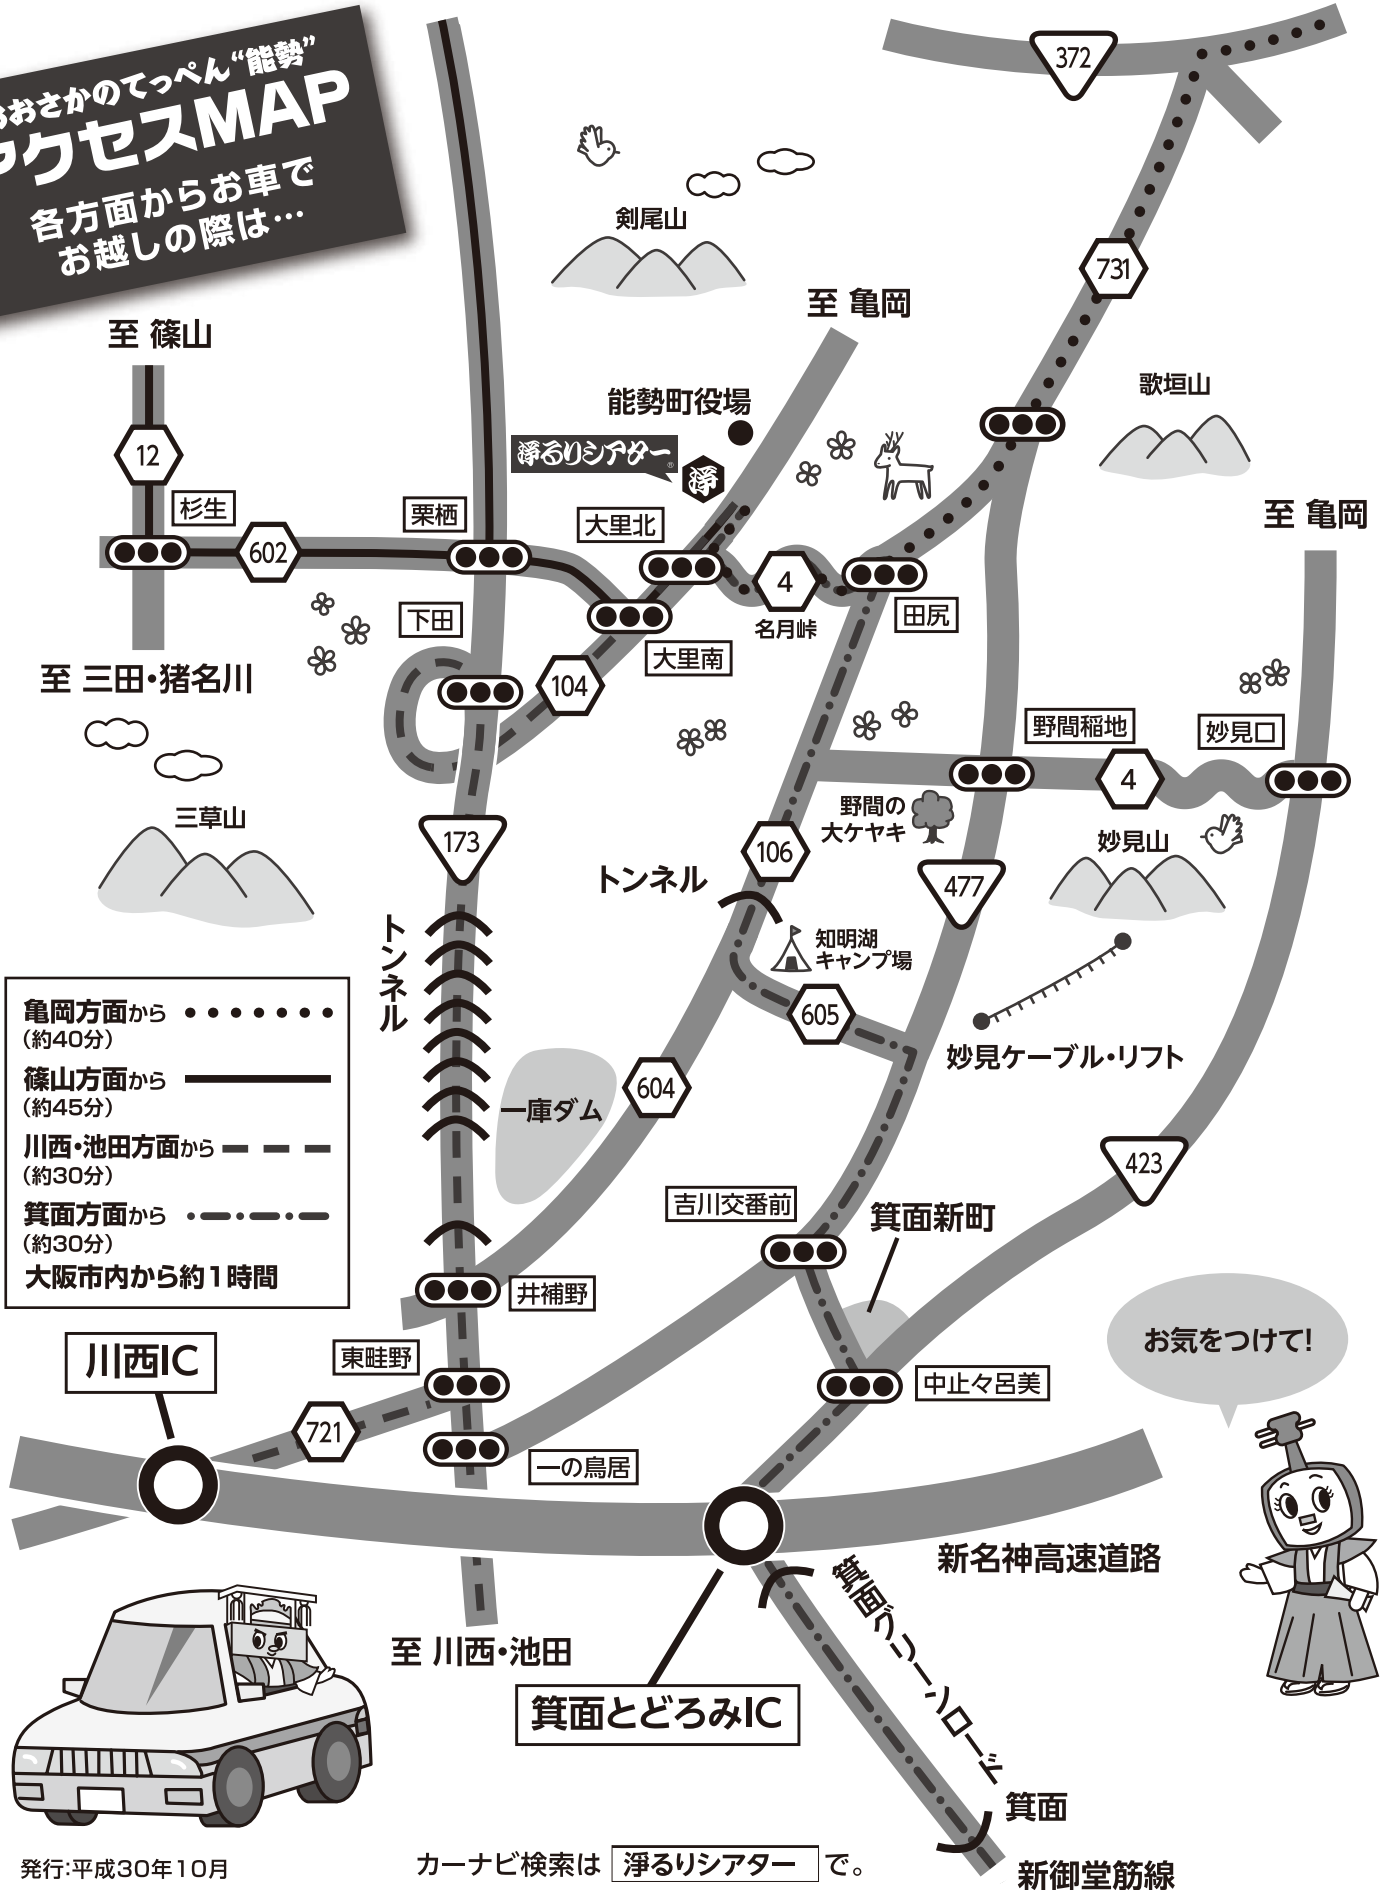

至 篠山

至 亀岡IC

おおさかのてっぺん“能勢” アクセスMAP

各方面からお車で
お越しの際は…

- 亀岡方面から (約40分)
- 篠山方面から (約45分)
- 川西・池田方面から (約30分)
- 箕面方面から (約30分)
- 大阪市内から約1時間

発行:平成30年10月

カーナビ検索は **浄るりシアター** で。