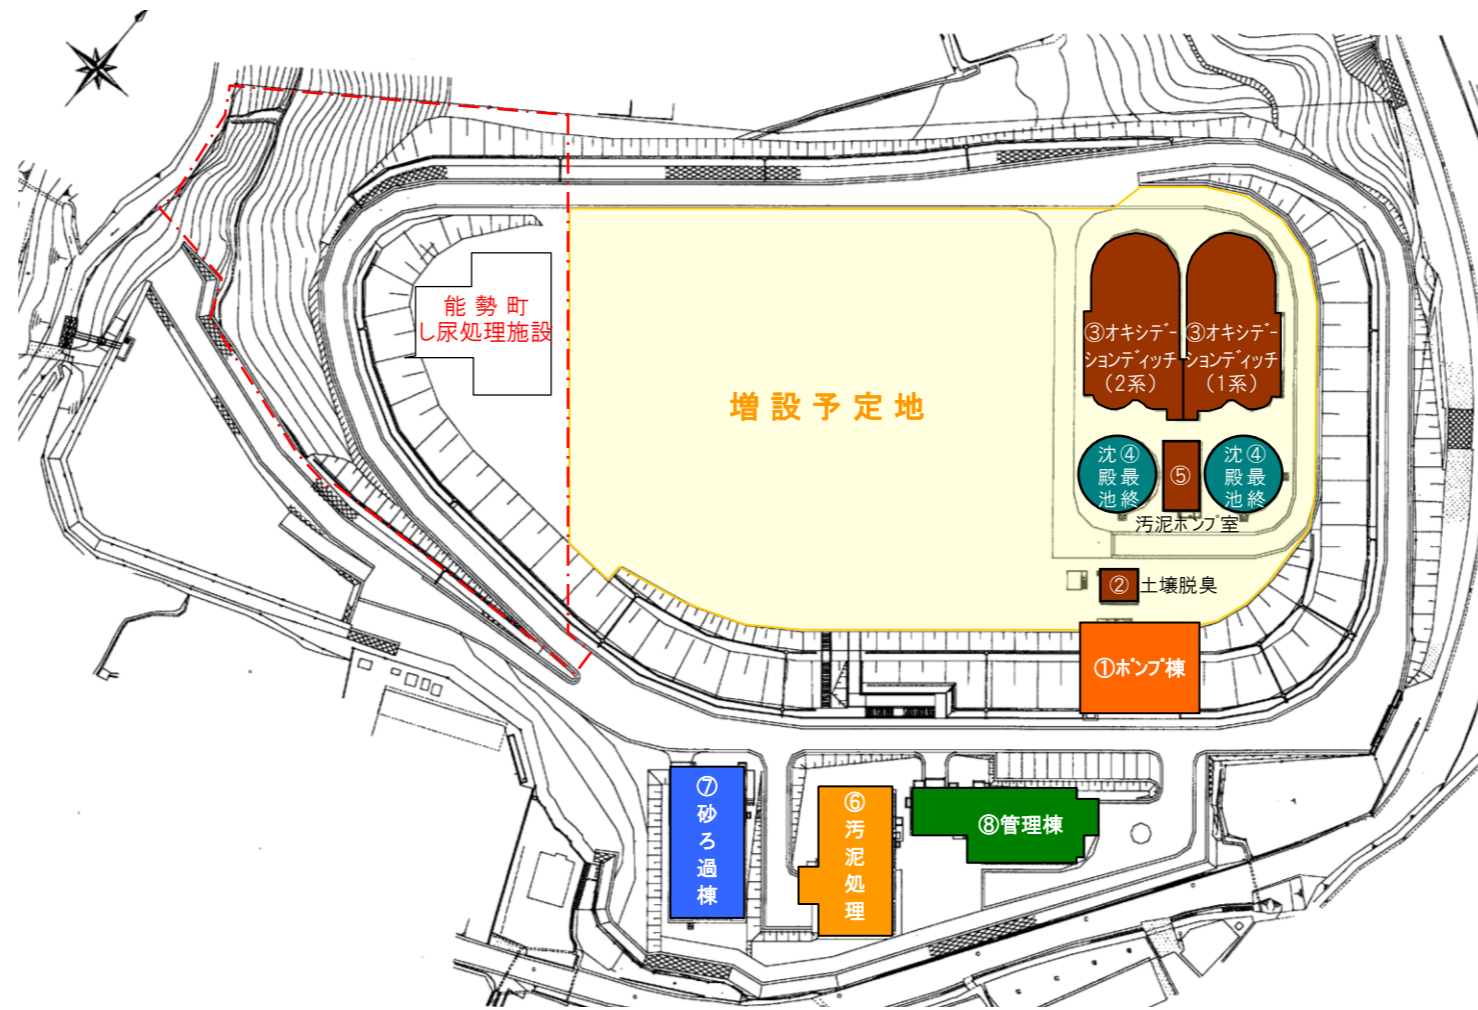

能勢浄化センター (ささゆりの丘)

位置図

③オキシデーションディッチ

④最終沈殿池

能勢浄化センター水処理フロー