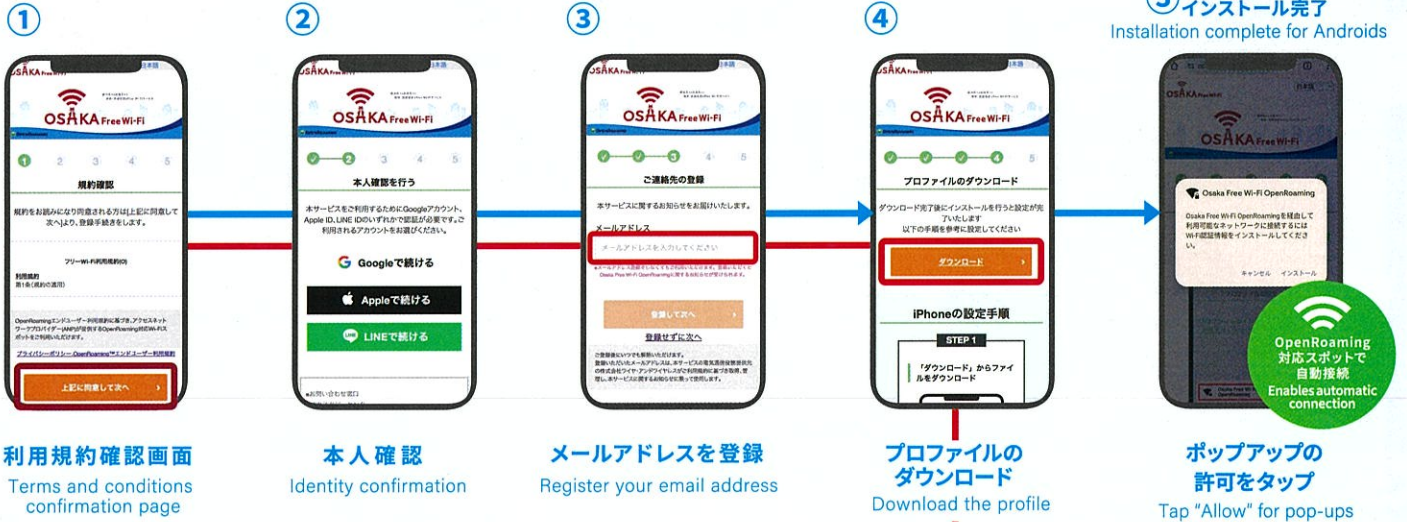

利用方法

How to Use

ご利用いただくにはプロフィールのダウンロードが必要です

It is necessary to download the profile before use

QRコードから プロフィールを ダウンロード!

Download the profile from the QR code

**Osaka Free Wi-Fi OpenRoaming
プロフィールダウンロードページに進む**
※一部エリアではSSID「START_Osaka_Wi-Fi」をタップ
Proceed to profile download page.
Tap the SSID "START_Osaka_Wi-Fi" when in certain areas

下記の手順で設定を行ってください。
Set your device as follows

iPhoneの方まだ続きがあります!
iPhones require more steps