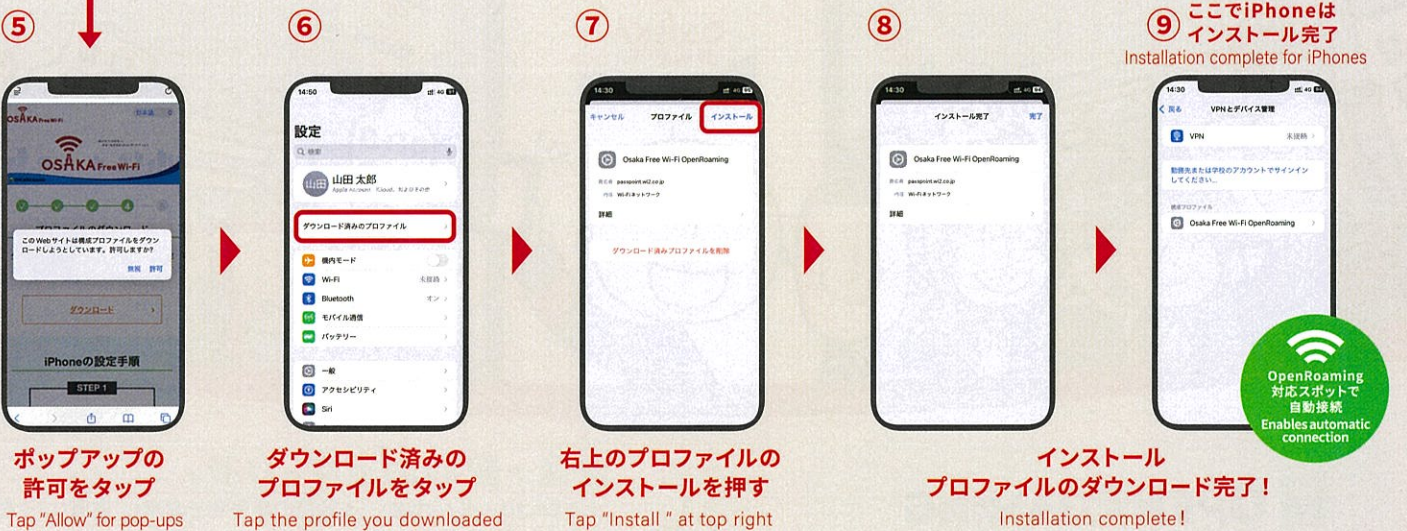

接続方法は裏面をチェック!

Check the back side to find out how to get connected

# ご利用いただくにはプロフィールのダウンロードが必要です

It is necessary to download the profile before use

## QRコードから プロフィールを ダウンロード!

Download the profile from the QR code

**Osaka Free Wi-Fi OpenRoaming  
プロフィールダウンロードページに進む**  
※一部エリアではSSID「START\_Osaka\_Wi-Fi」をタップ  
Proceed to profile download page.  
Tap the SSID "START\_Osaka\_Wi-Fi" when in certain areas

下記の手順で設定を行ってください。  
Set your device as follows

**iPhoneの方まだ続きがあります!**  
iPhones require more steps

※SSIDが「Osaka\_Free\_Wi-Fi\_OpenRoaming」は時間制限なしでご利用いただけますが、「Osaka\_Free\_Wi-Fi/Osaka\_Free\_Wi-Fi\_New/Osaka\_Free\_Wi-Fi\_Lite」は、利用時間に制限がございますので、1時間ごと(Liteは30分ごと)に認証が必要になります。詳しくは<https://ofw-oer.com/>をご覧ください。※OpenRoamingのプロファイルのインストール後は、SSID:Osaka\_Free\_Wi-Fi\_OpenRoamingに接続され、国内外問わずOpenRoamingスポットでも自動接続できます。自動接続をオフにする場合は、設定からWi-Fiをオフ、もしくはプロフィールを削除してください。※プロフィールのインストールが未完了の場合、OpenRoamingはご利用いただけません。iOSの方は、接続手順5のあと、続いて設定アプリでの完了が必要となります。※プロフィールのインストールが出来ない場合、①再起動を行う②他ブラウザからインストールを行う③最新バージョンにアップデートを行ってください。※ご利用端末によっては、OpenRoamingが対応できない場合もございます。